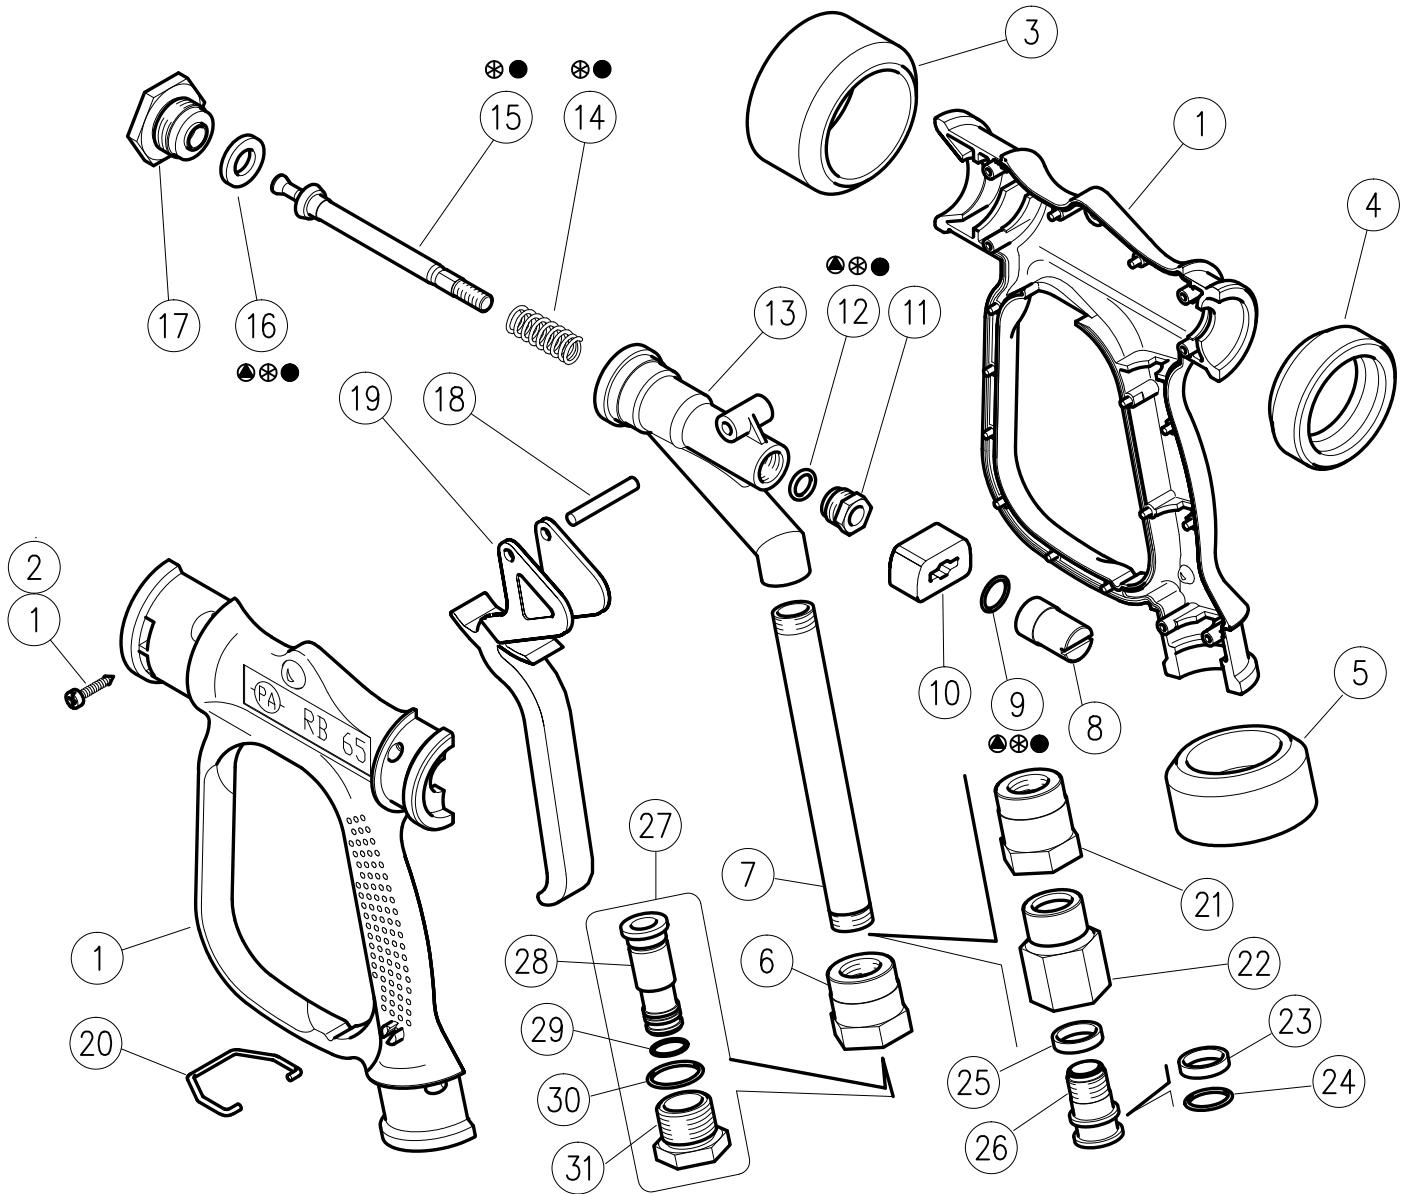

Per ordinare ricambi segnalare codice e quantità – For spare parts orders please mention code and quantity Pour commander les pieces rechanges, indiquer le code et la quantité

20/03/07

POS	CODICE	DENOMINAZIONE	Q	PACK	POS	CODICE	DENOMINAZIONE	Q	PACK
1	030.6420.24	Kit scocca RB65-60L +viti inox (030.6400.00)	1	1	18	030.6428.31	Spina cil. 5x38 mm ott.	1	5
1	030.6446.24	Kit scocca RB65-100L +viti inox (030.6440.00)	1	1	19	030.6411.84	Leva RB65 PA blu (030.6400.00)	1	10
2	016.3075.51	Vite autofil. DIN7981 3,5x18 mm inox	6	10	19	030.6444.84	Leva RB65 PA rossa (030.6440.00)	1	5
3	030.6412.84	An. protez. ant. TPEs blu	1	5	20	030.6415.51	Cavallotto fermo leva inox	1	5
4	030.6413.84	An. protez. post. TPEs blu	1	5	21	030.6426.31	Racc. SW M15x1F-M16x1,5F (030.6425.00)	1	3
5	030.6414.84	An. protez. inf. TPEs blu	1	5	22	030.6427.31	Racc. SW G1/2F (030.6425.00)	1	5
6	030.6407.31	Racc. M16x1,5F-G1/2F ott. (030.6400.00)	1	3	23	026.1075.85	Boccola 15,5x19x4 mm PTFE (030.6425.00)	1	5
7	030.6409.36	Tube M16x1,5 FF 130 mm ott.	1	5	24	010.3092.10	An.OR 2x15 mm Vi 70 (030.6425.00)	1	10
8	030.6418.31	Perno di registro M7	1	5	25	026.1074.85	Boccola 15,5x19x4 mm PTFE (030.6425.00)	1	5
9	010.3091.10	An.OR 2x14 mm Vi 70	1	10	26	026.1072.31	Perno M15x1-19 mm ott. (030.6425.00)	1	10
10	030.6404.84	Pattino antirotaz. PA blu (030.6400.00)	1	5	27	030.6430.00	Giunto girevole ott. -RB65+portagomma 13	1	10
10	030.6443.84	Pattino antirotaz. PA rosso (030.6440.00)	1	5	28	030.6431.31	Perno portagomma 13mm ott.	1	1
11	030.6417.31	Tappo M14x1 M ott.	1	5	29	010.3060.00	An.OR 1,78x12,42 mm	1	10
12	010.3170.10	An.OR 2,62x7,6 mm Vi 70	1	10	30	010.3092.90	An.OR 2x19 mm	1	10
13	030.6405.35	Corpo RB65 ott.	1	3	31	030.6432.31	Racc. SW G1/2M ott.	1	3
14	030.6410.51	Molla 1,8x12,8x40 mm inox	1	10					
15	030.6406.31	Pistone RB65 ott. 60L/min (030.6400.00)	1	5					
15	030.6442.31	Pistone RB65 ott. 100L/min (030.6440.00)	1	5					
16	30.6408.85	Guarn. frontale 11x20,5x3 mm FKM80	1	10	●	030.6422.24	Kit ric. guarn. RB65 3x1pz.		1
17	030.6403.31	Racc. ant. RB65 ott. 60L/min (030.6400.00)	1	5	⊗	030.6423.24	Kit ripar. RB65-60L 5x1pz.		1
17	030.6441.31	Racc. ant. RB65 ott. 100L/min (030.6440.00)	1	5	●	030.6424.24	Kit ripar. RB65-100L 5x1pz.		1