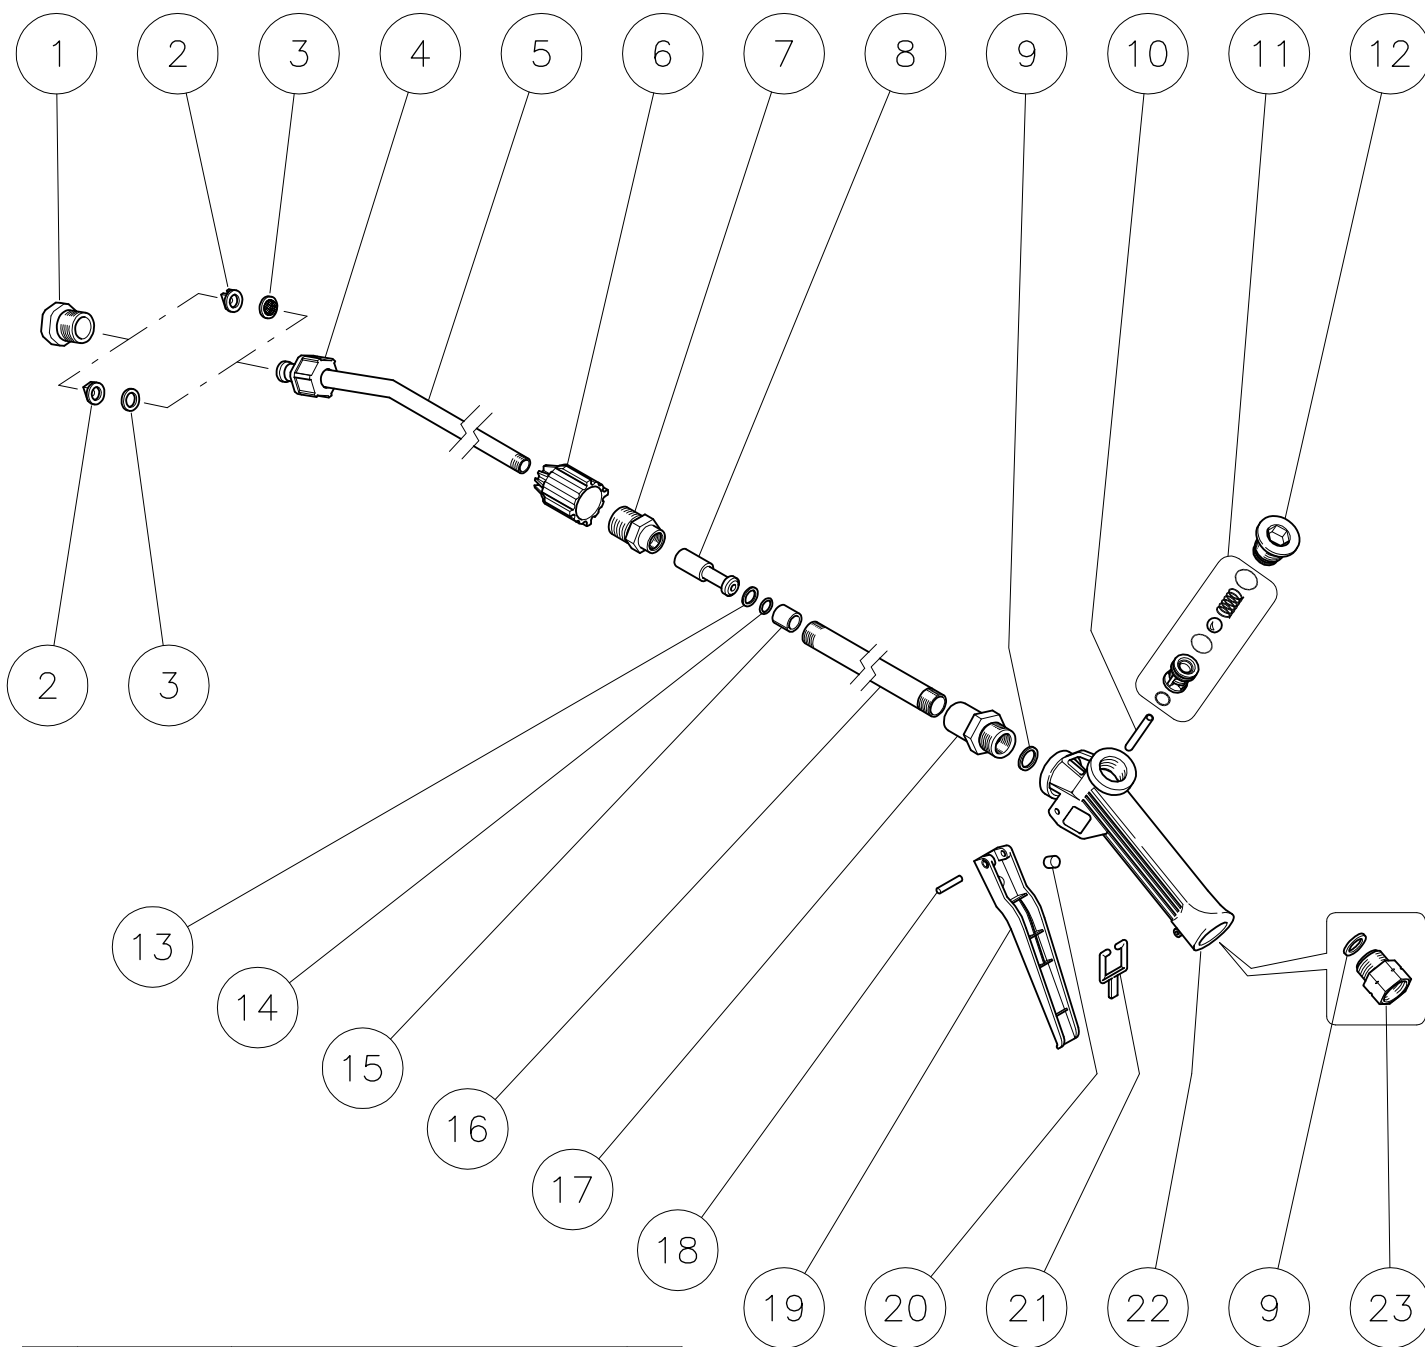

Per ordinare ricambi segnalare codice e quantità - For spare parts orders please mention code and quantity - Pour commander les pieces rechanges, indiquer le code et la quantité

29/10/10

POS	CODICE	DENOMINAZIONE	Q
1	13.0003.65	RACCORDO PORTAUGELLO	1
2	2.0150.01	UGELLO VENT. 110° POM D=0.9 GIALLO	1
2	2.0150.02	UGELLO VENT. 110° POM D=1.1 BLU	1
2	2.0150.03	UGELLO VENT. 110° POM D=1.3 ROSSO	1
2	2.0150.04	UGELLO VENT. 110° POM D=1.4 MARRONE	1
2	2.0150.05	UGELLO VENT. 110° POM D=1.6 GRIGIO	1
2	2.0150.06	UGELLO VENT. 110° POM D=1.8 BIANCO	1
2	13.0003.80	UGELLO SCHIUMOGENO - (PPS+FV)	1
3	2.0151.01	FILTRO INOX A CUPOLINA 50 MESH	1
3	2.0151.03	GUARNIZIONE PER UGELLO	1
4	13.0003.62	GHIERA FISS. P.U. LANCIA INOX	1
5	12.0080.20	TUBO SFILABILE D=12	1
6	13.0003.69	IMPUGNATURA BLOCC. TUBO SFIL.	1
7	12.0010.15	RIDUZIONE M24x1,5M - M18x1F	1
8	12.0010.14	PISTONCINO SCORREVOLE	1
9	13.0003.50	RONDELLA TENUTA TUBO	2

POS	CODICE	DENOMINAZIONE	Q
10	12.0050.18	PERNO INOX AISI316 TENUTA	1
11	99.0003.13	KIT PISTOLA UNIV. LEVA MARRONE	1
12	13.0003.24	TAPPO PISTOLA UNIVERSAL	1
13	12.0020.32	ANELLO ANT. 11.9x15.8x1.5	1
14	10.3175.10	ANELLO OR 2.62x10.77	1
15	12.0020.31	BOCCOLA DI SCORRIMENTO 11.9x15	1
16	12.0080.19	TUBO ESTERNO D=18 L=980	1
17	12.0010.13	RIDUZIONE G1/2" M - M18x1F	1
18	12.0050.21	SPINA OTT.NICH. LEVA UNIVERSAL	1
19	13.0003.52	LEVA MARRONE PISTOLA UNIVERSAL	1
20	13.0003.28	BATTUTA LEVA UNIVERSAL	1
21	13.0003.30	FERMO LEVA UNIVERSAL	1
22	13.0003.09	CORPO PISTOLA (PP+FV Aggr.)	1
23	12.0010.16	RACCORDO G1/2 M- 1/2NPT F	1